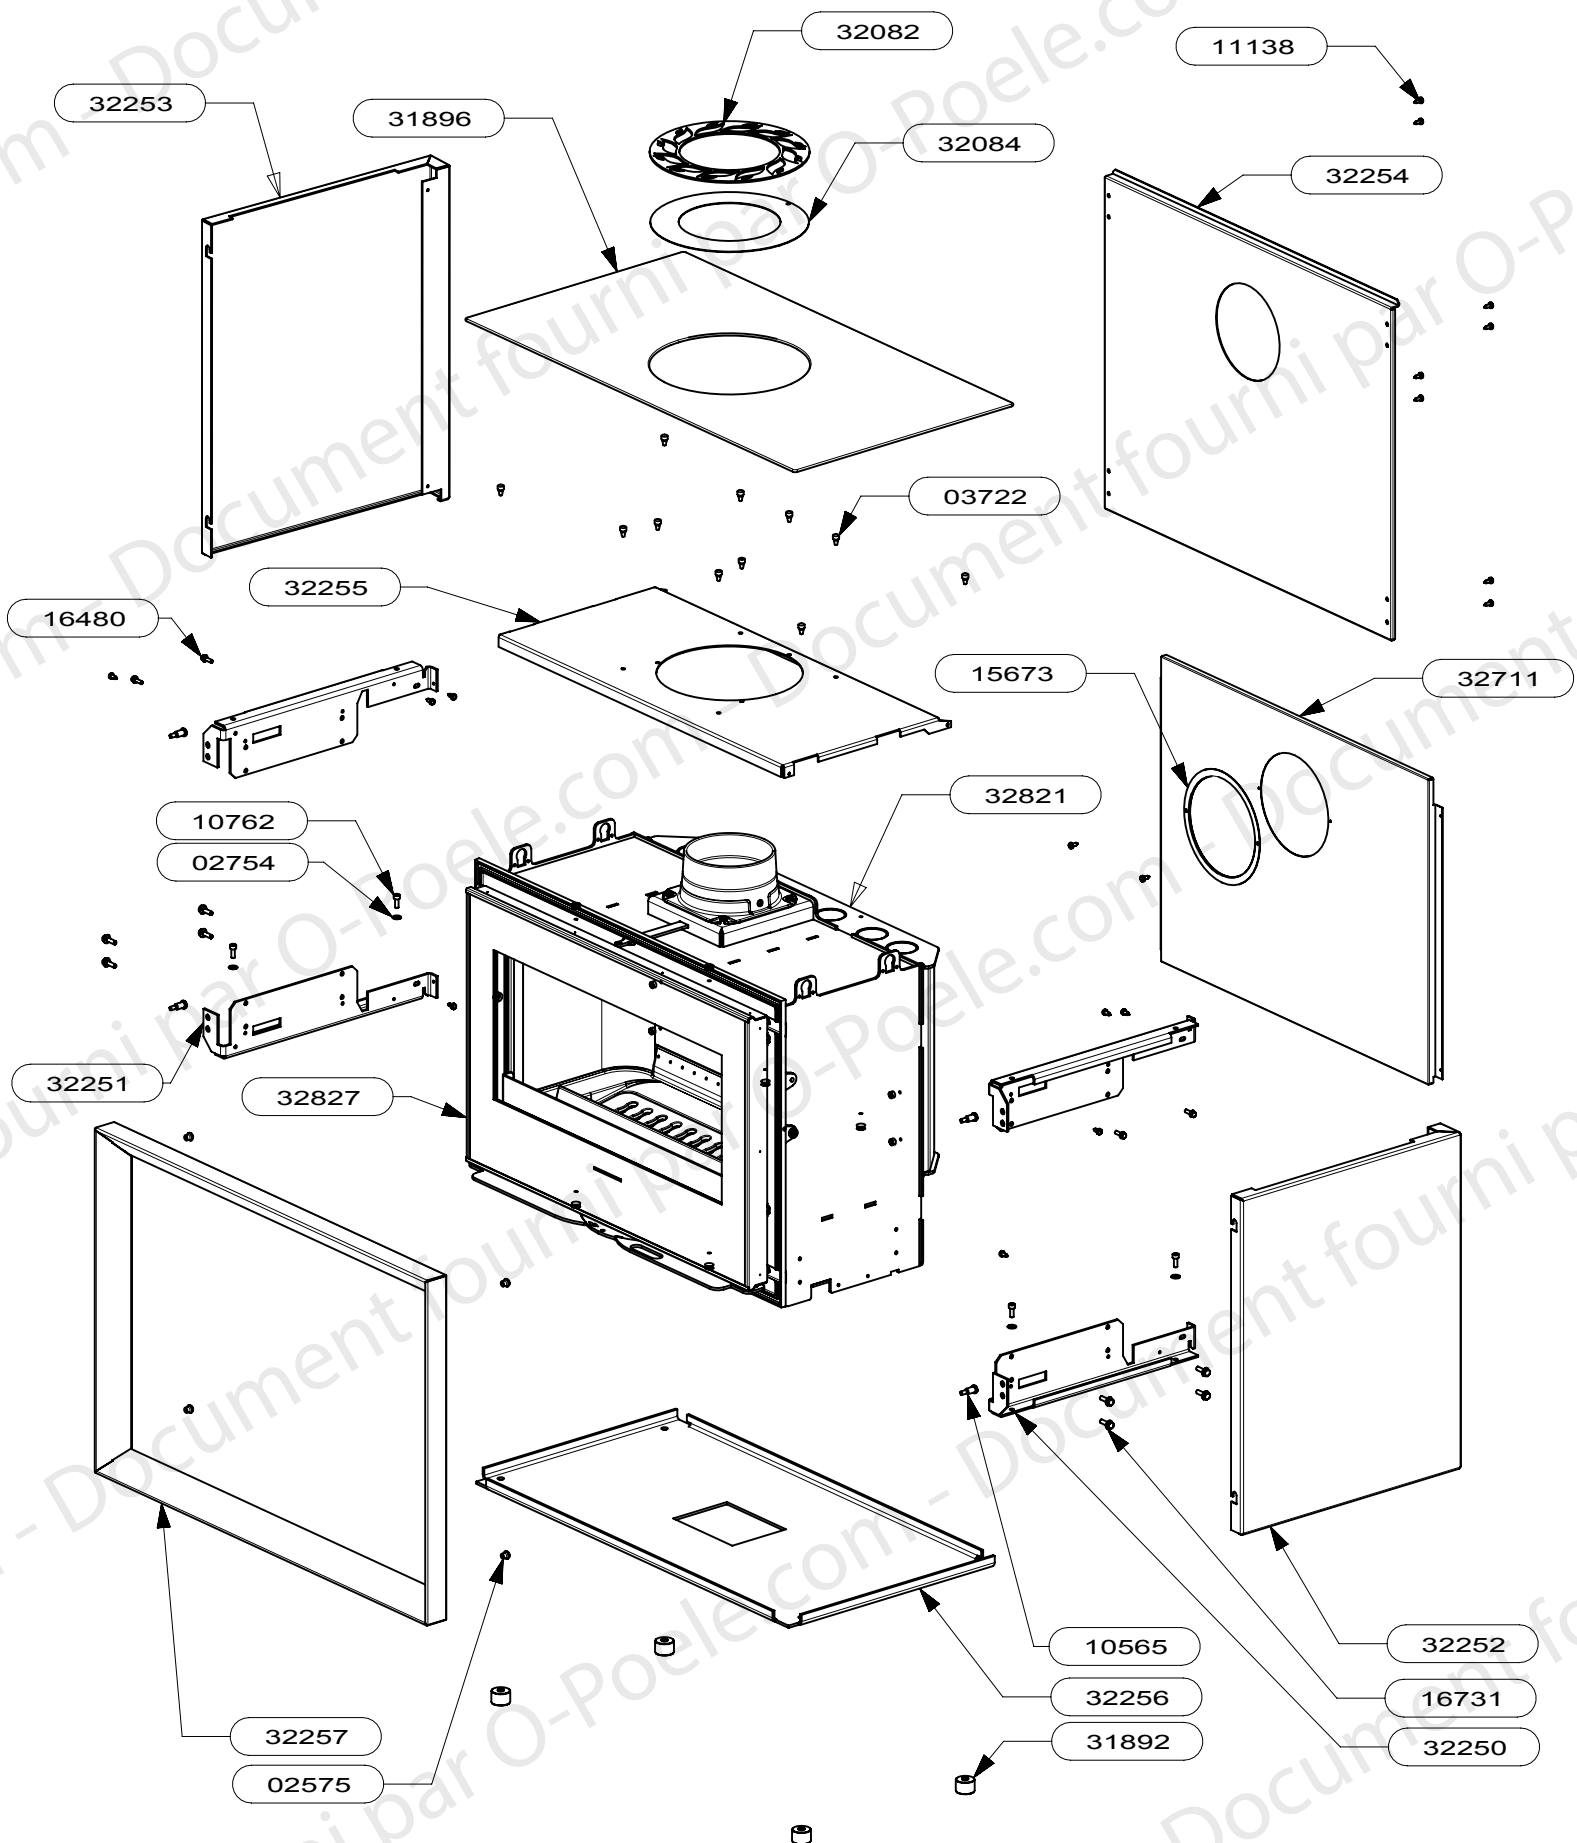

**RICHARD
LE DROFF**

Le feu a une âme

TYPE DU PRODUIT ENSEMBLE HABILLAGE P4

NOM DU PRODUIT HEXYUM

EDITION 05/11