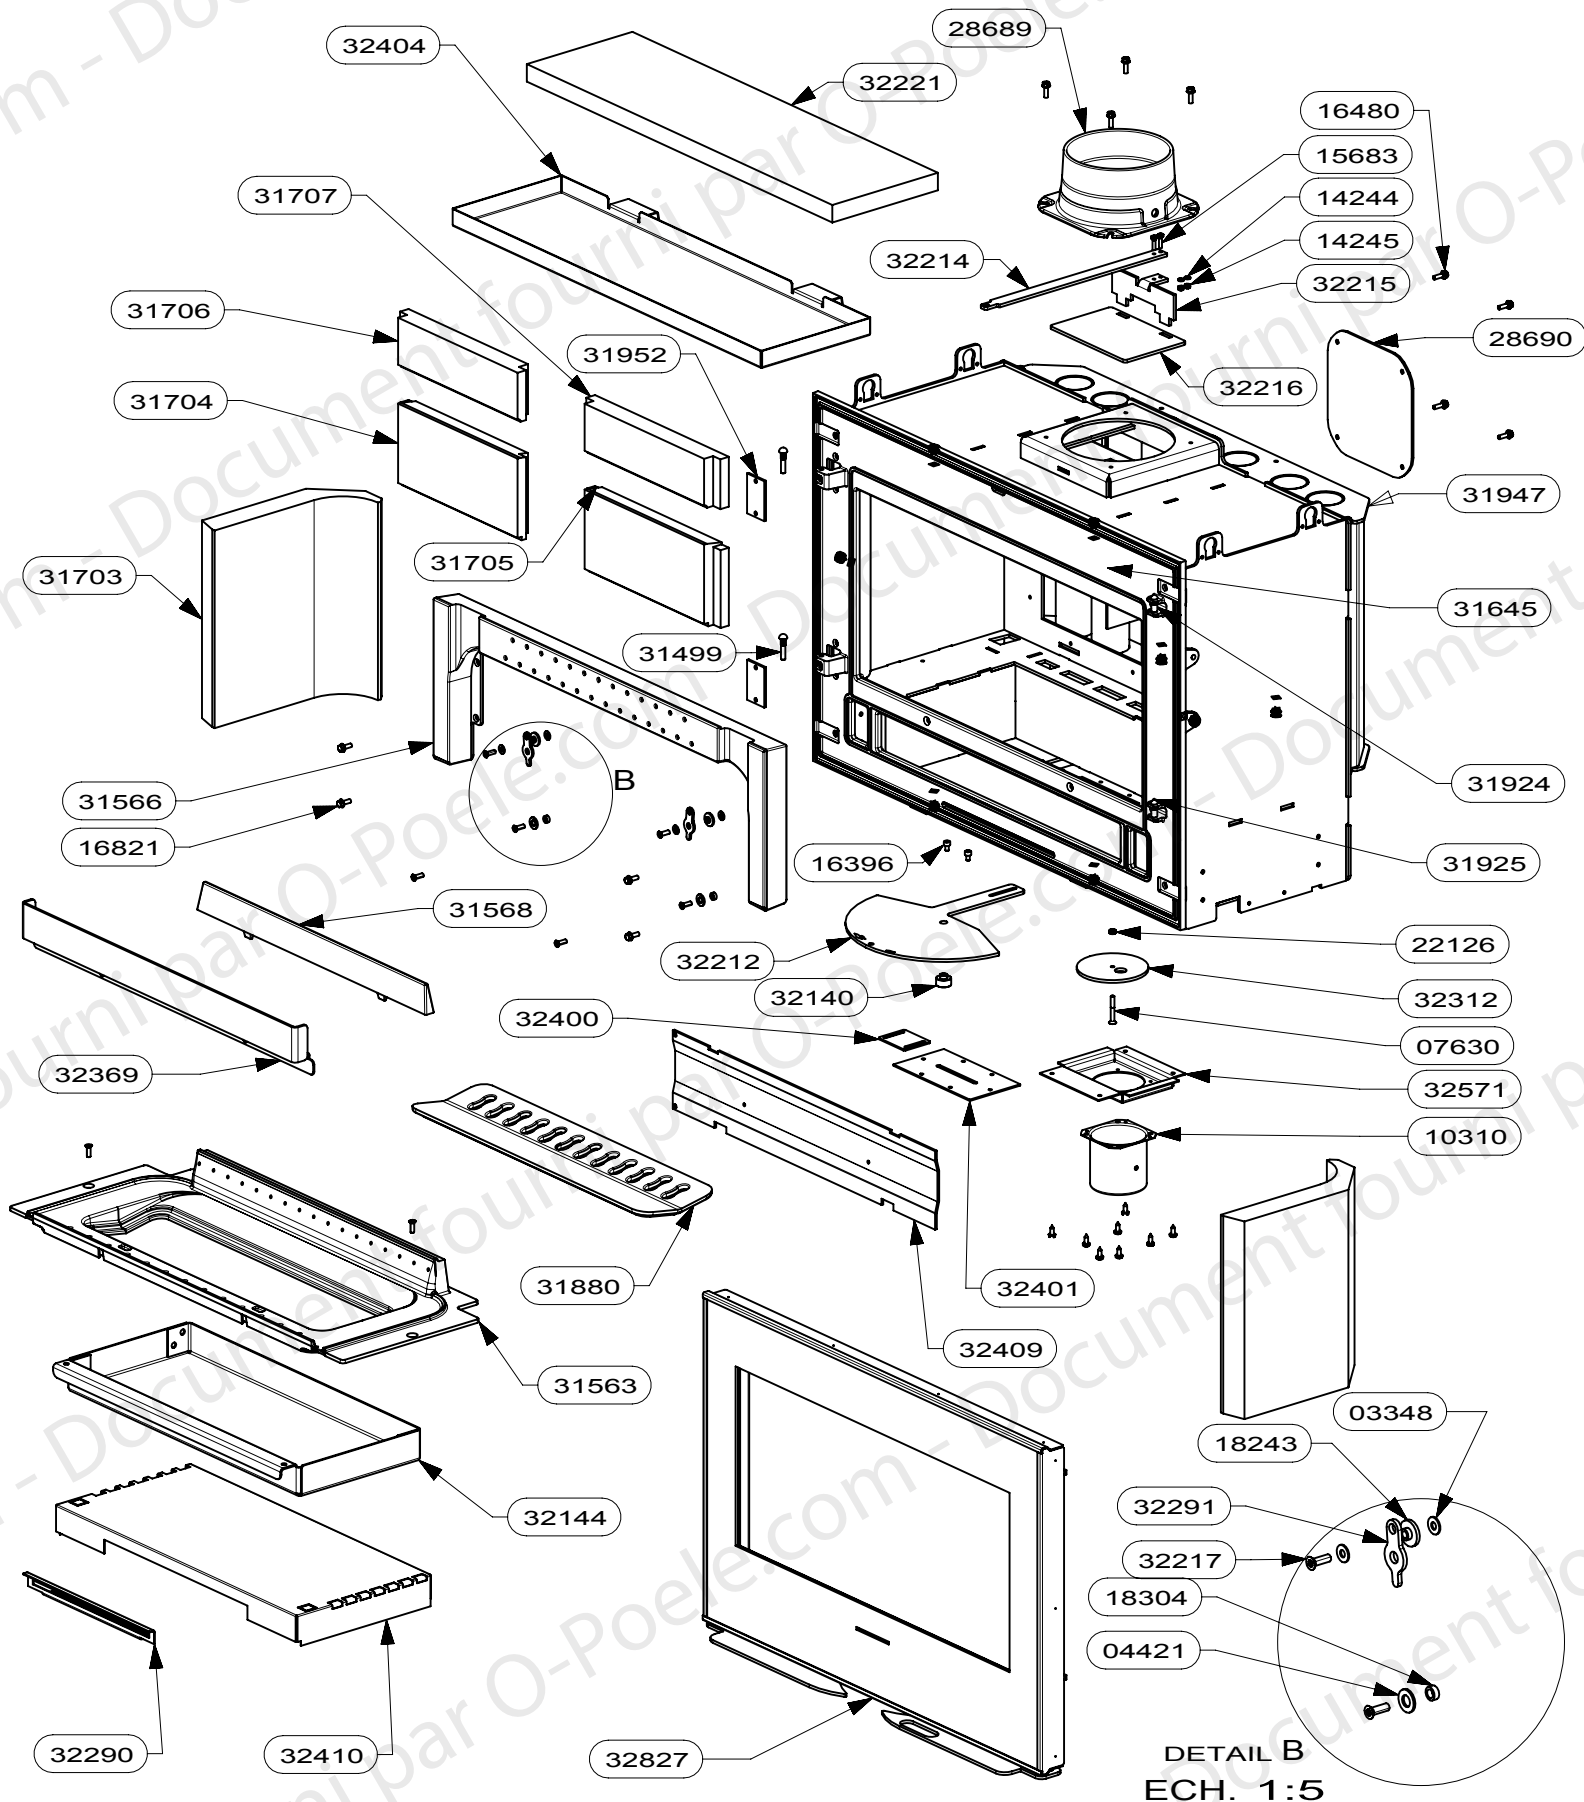

**RICHARD
LE DROFF**

Le feu a une âme

TYPE DU PRODUIT   ENSEMBLE CDC P4
NOM DU PRODUIT   HEXYUM

EDITION 05/11