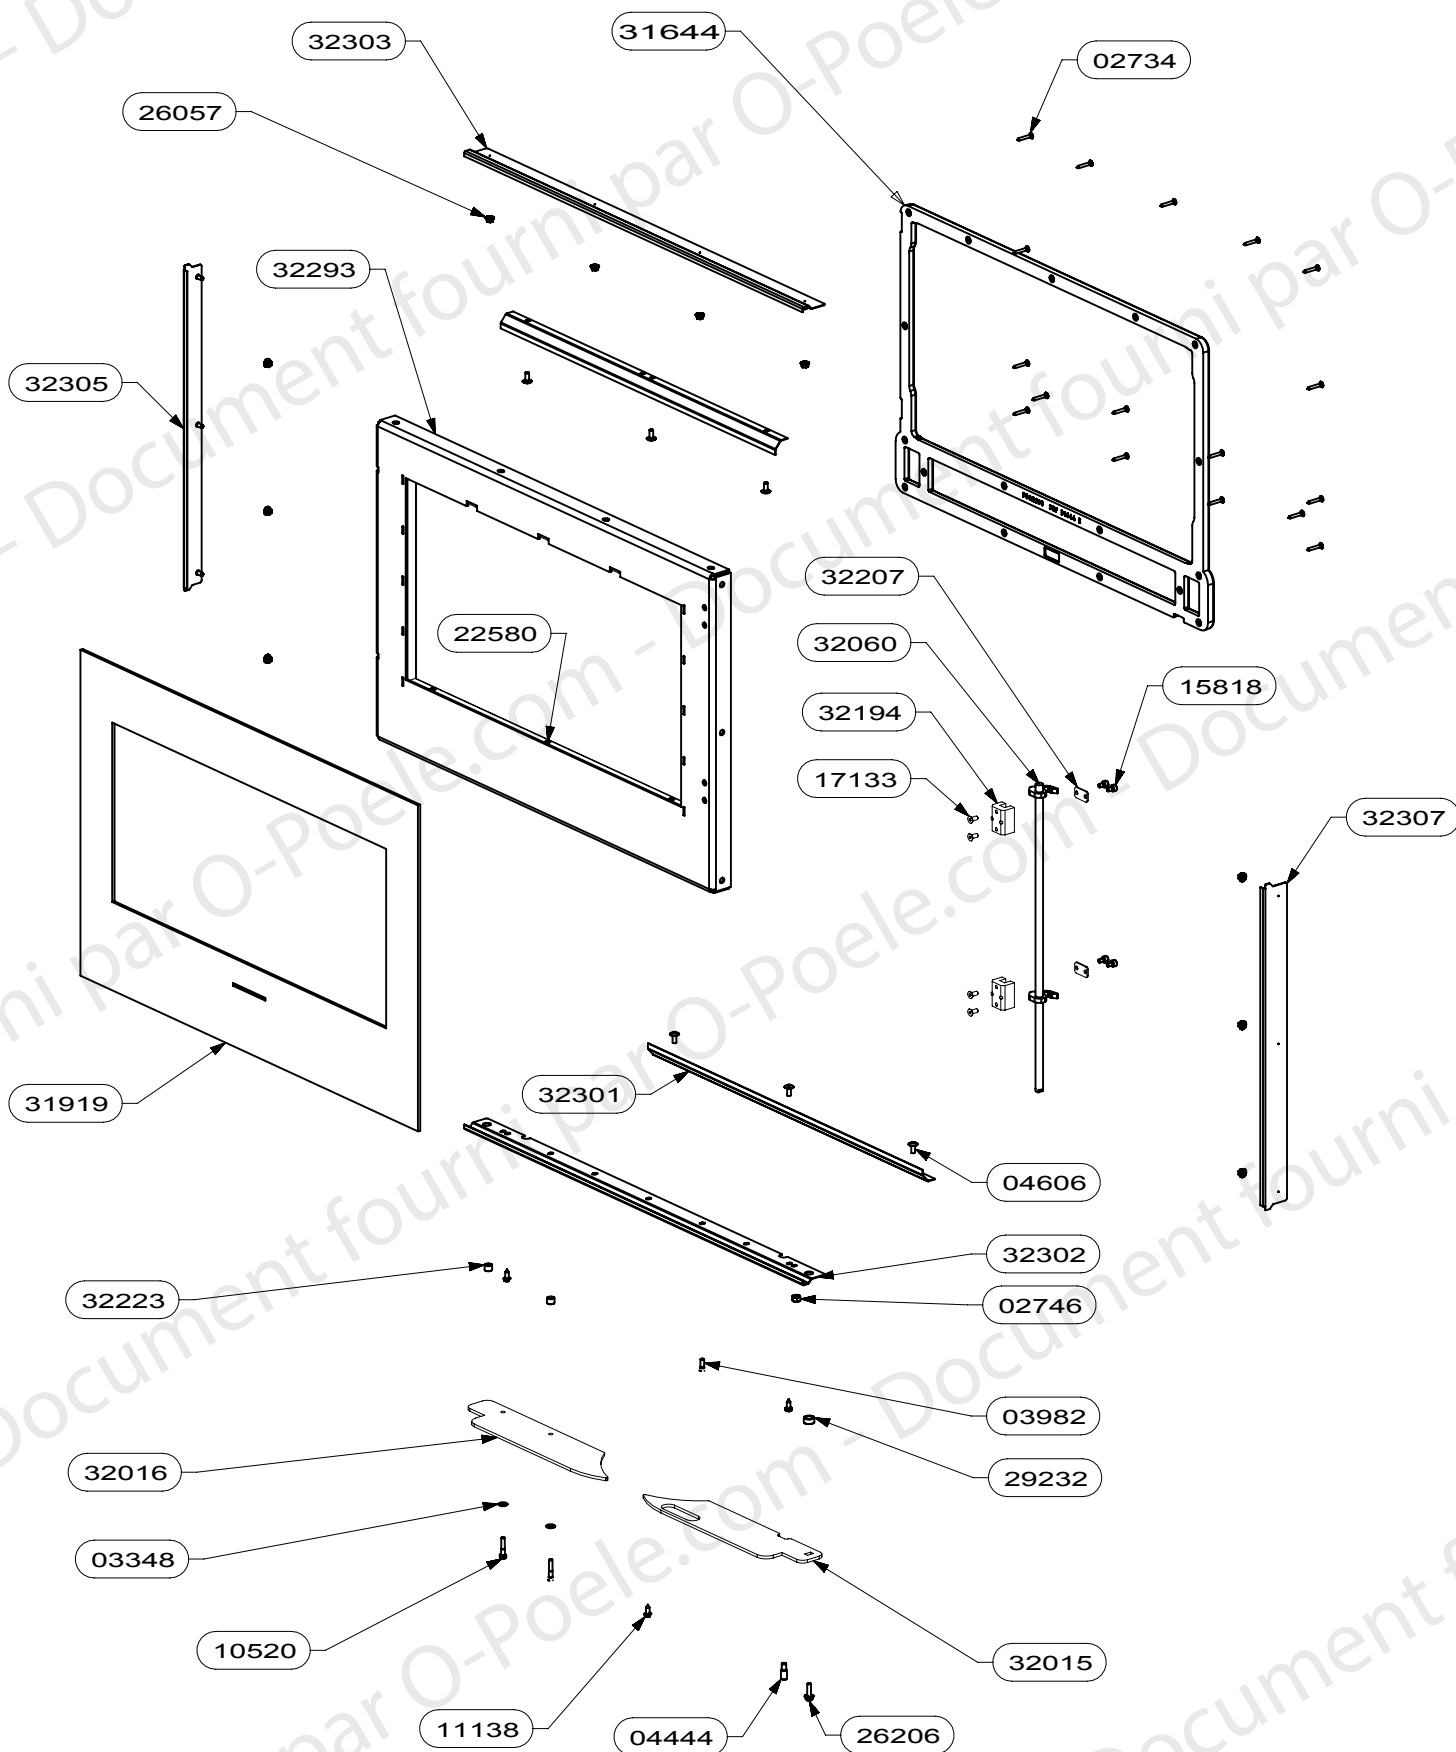

**RICHARD
LE DROFF**

Le feu a une âme

TYPE DU PRODUIT ENSEMBLE PORTE P4

NOM DU PRODUIT HEXYUM

EDITION 05/11